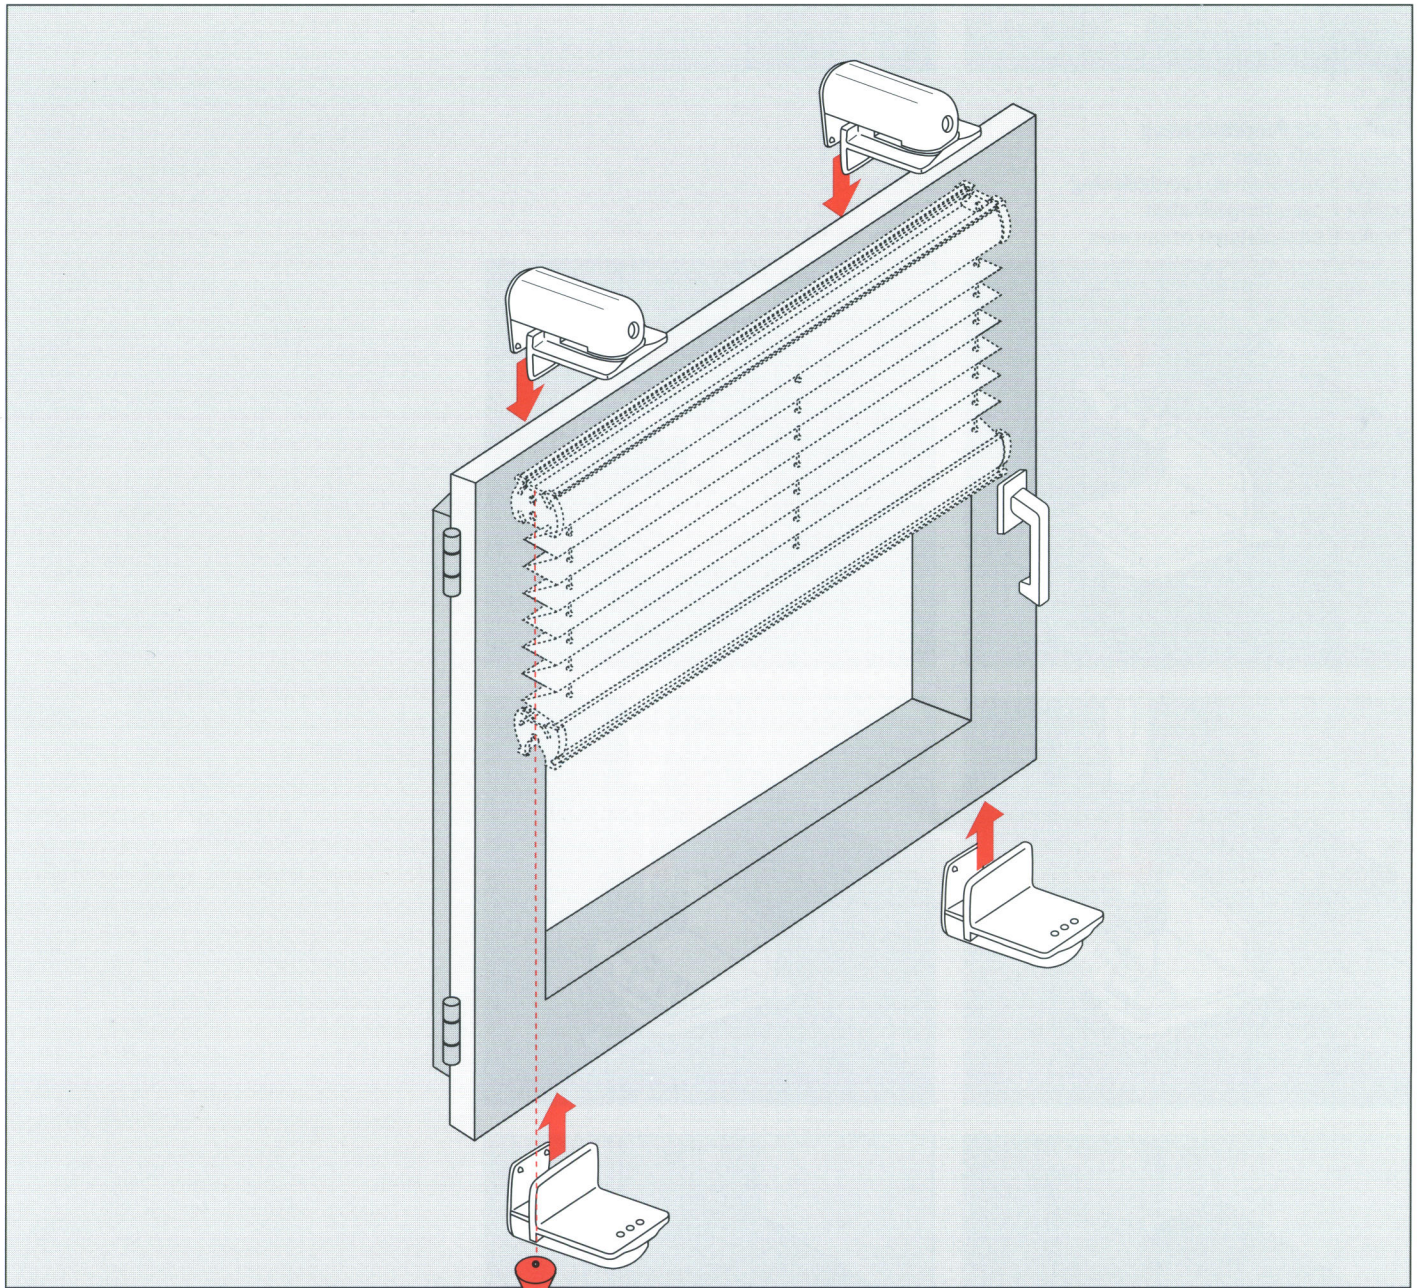

Важное указание! Просьба хранить вместе с руководством по уходу!

Cosiflor Klemmträger

Bracket holder (special)/PVC windows

Klemsteun voor bovenbalk

Support pince

Клеммный кронштейн

Montage auf dem Fensterflügel

Fitting on casement

Montage op het draai- of kiepraam

Montaggio sul battente della finestra

монтаж на оконную раму

Montage • Fitting • Montage • Montaggio • Монтаж